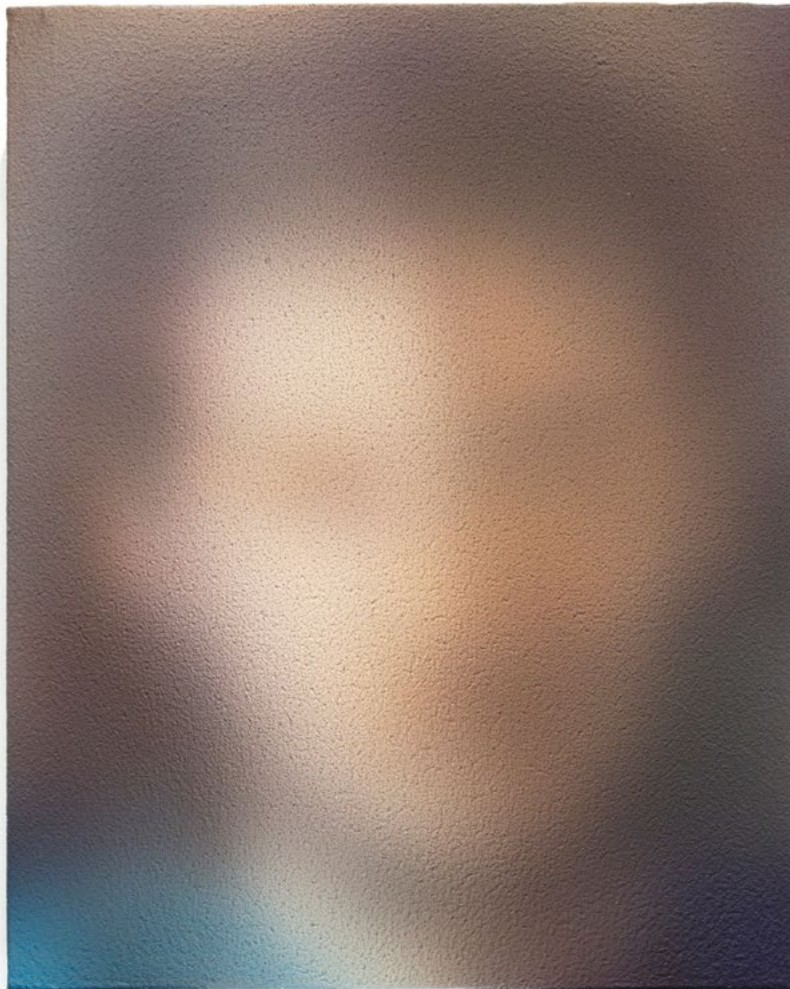

ADRIEN COUVRAT
Autoportrait 1, 2020
acrylique sur toile
50x40 cm