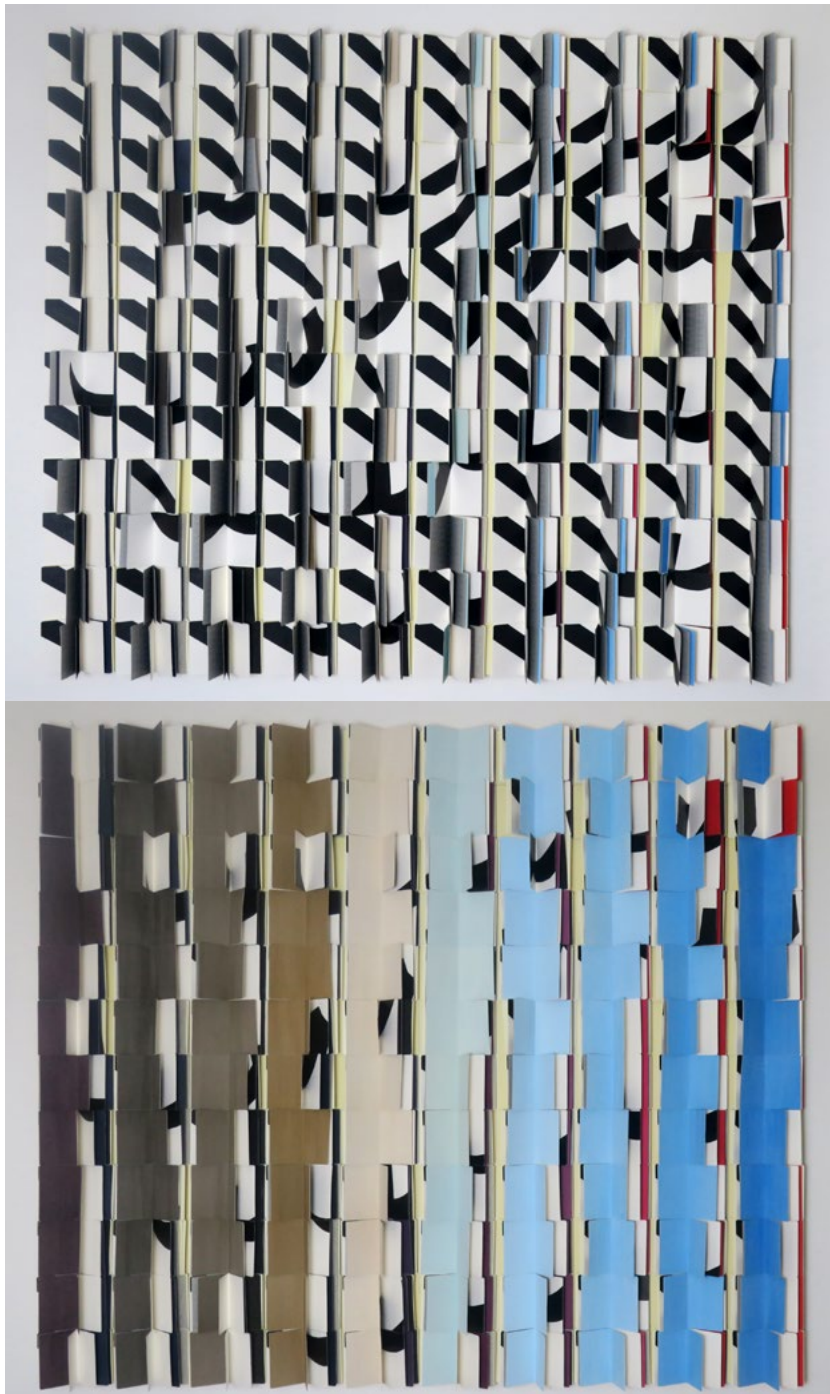

**MATHIEU BONARDET**  
*Saint-Sébastien*, 2020  
poudre de graphite sur papier  
38x28,5 cm et 28,5x19 cm

**ADRIEN COUVRAT**  
*Antinous, 2020*  
acrylique sur papier  
101x65 cm

**MATHIEU BONARDET**  
*Stress Plates IV*, 2020  
graphite sur papier  
56x38 cm

**ADRIEN COUVRAT**

*Voie II*, 2020

acrylique sur toile

120x85 cm

**MATHIEU BONARDET**  
*Double, 2023*  
graphite sur papier  
marouflé sur bois, aluminium  
130x35 cm

ADRIEN COUVRAT  
*Poursuite*, 2019  
acrylique sur toile  
80 x 60 cm